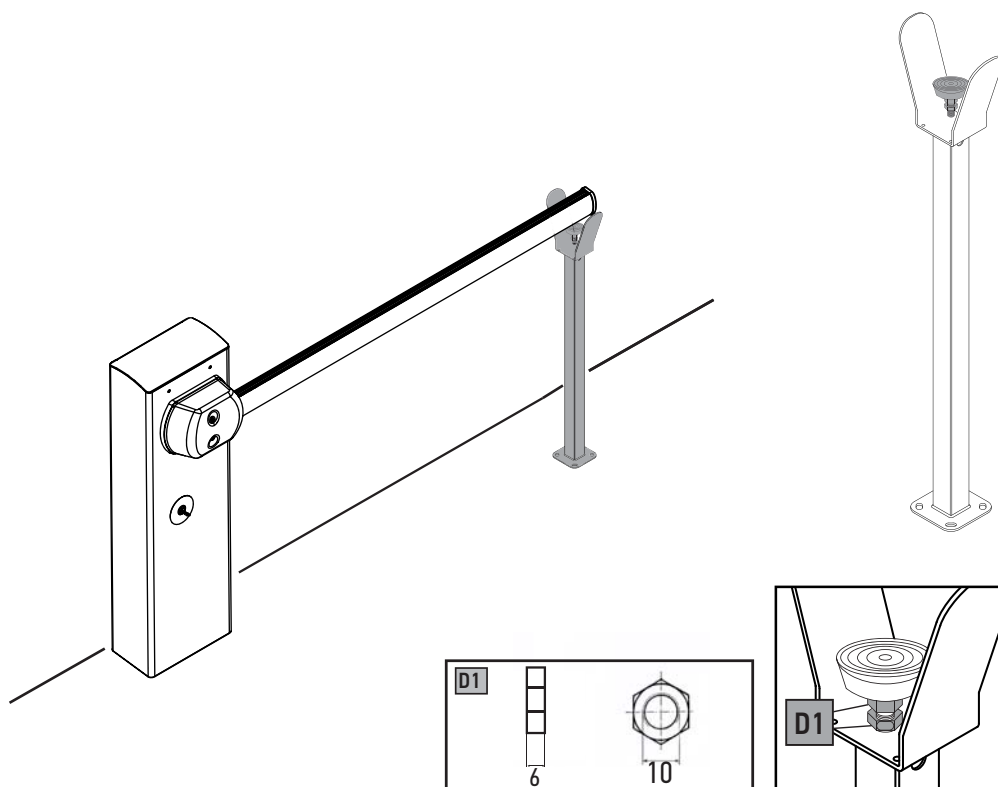

1

2

		FR - Accessoires fournis
		EN - Accessories provided
		DE - Mitgeliefertes Zubehör
		PL - Dostarczone akcesoria
		CS - Dodané příslušenství
		IT - Accessori forniti
		ES - Accesorios proporcionados
		EL - Παρεχόμενα πρόσθετα εξαρτήματα
		TR - Verilen aksesuarlar
		FA - هدش هئارا ب نچ تازی هجت
		AR - الملحقات الموزدة

SOMFY ACTIVITES SA

50 avenue du Nouveau Monde
74300 CLUSES
FRANCE

www.somfy.com

D812978 32299_01 24/10/2017

5137723A