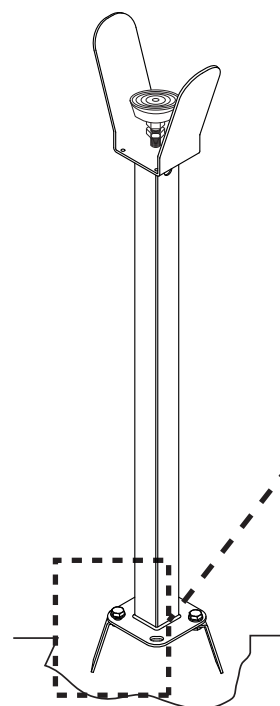

FR - Accessoires fournis
		EN - Accessories provided
		DE - Mitgeliefertes Zubehör
		PL - Dostarczone akcesoria
		CS - Dodané příslušenství
		IT - Accessori forniti
		ES - Accesorios proporcionados
		EL - Παρεχόμενα πρόσθετα εξαρτήματα
		TR - Verilen aksesuarlar
		FA - هدش هئارا ب نچ تازی هجت
		AR - الملحقات الموزدة

SOMFY ACTIVITES SA

50 avenue du Nouveau Monde
74300 CLUSES
FRANCE

www.somfy.com

D812978 32299_01 24/10/2017

5137723A